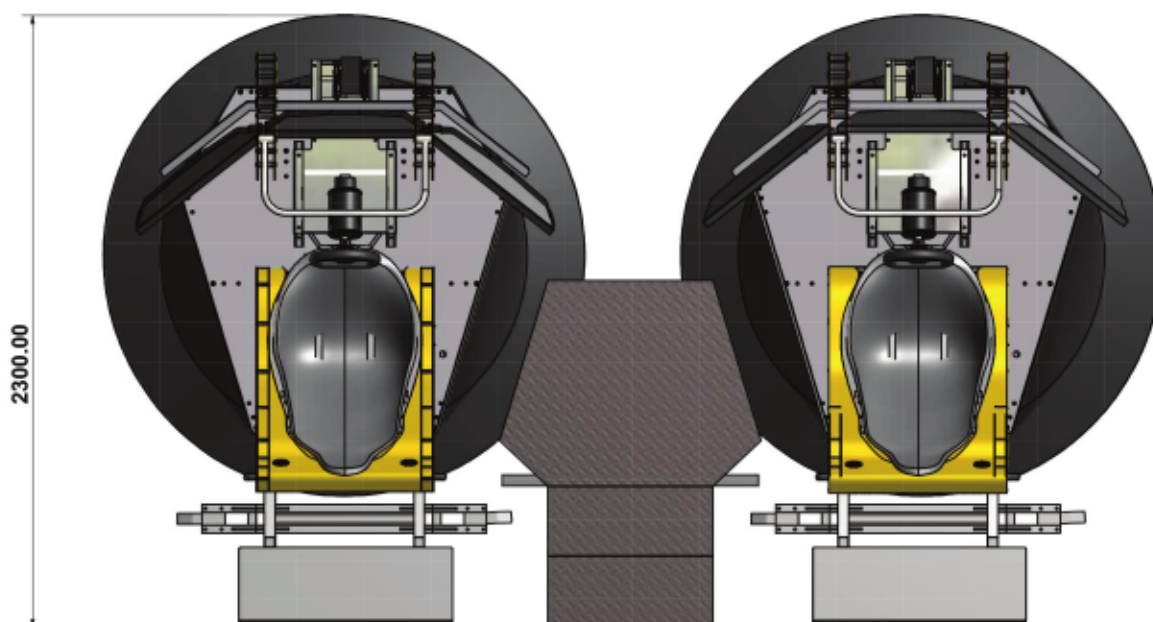

CIRCUITS
& VOITURES

3

MODES
F1/RALLYE/GT

EN DÉTAIL

INSTALLATION

4 MÈTRES
DE LARGE MINIMUM

3 MÈTRES
DE LONG MINIMUM

2,2 MÈTRES
DE HAUTEUR SOUS PLAFOND

POUR LE TRANSPORT

CAMION 20M³
ÉQUIPÉ D'UN HAYON

170 CM
DE LARGE SANS DÉMONTAGE DES ÉCRANS

180 CM
DE HAUT

450 KG

ellip6

CARACTÉRISTIQUES

- > 3 ÉCRANS FULL HD 1080, VISION 180°
- > 6 AXES POUR DES MOUVEMENTS JUSQU'À 50° ET 2G
- > SON STÉRÉO HD 2.1
- > VOLANT PROFESSIONNEL AVEC RETOUR DE FORCE ET PALETTES
- > PÉDALIER PROFESSIONNEL AVEC POTENTIOMÈTRE LINÉAIRE
- > SIÈGE BAQUET RÉGLABLE RECARO AVEC HARNAIS 3 POINTS

Structure acier - aluminium

Poid : 400 kg

Alimentation 220v mono, 6 amp

Escalier amovible, rampe de sécurité

Surface au sol minimum d'utilisation : 3 x 3

Accès plat sans obstacle, accès minimum de 160 x180 cm