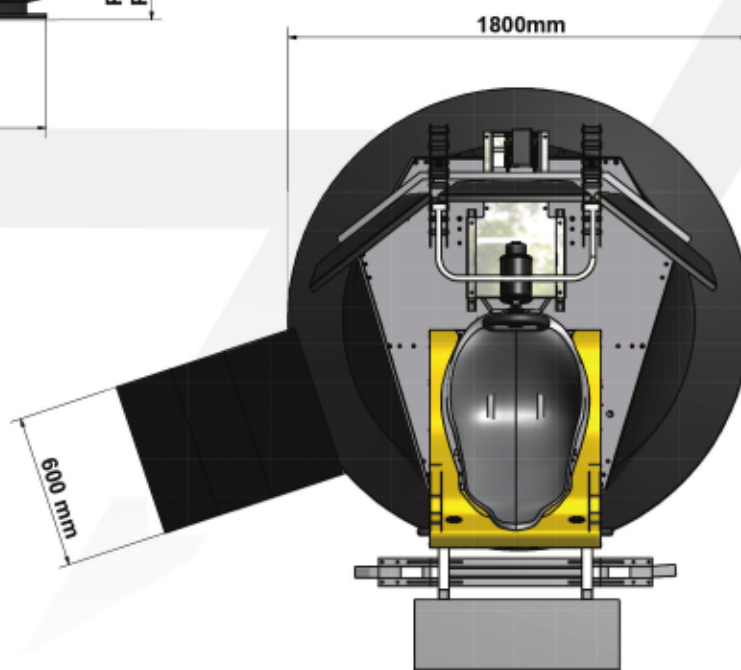

POUR LE TRANSPORT

CAMION 20M³
ÉQUIPÉ D'UN HAYON

170 CM
DE LARGE SANS DÉMONTAGE DES ÉCRANS

180 CM
DE HAUT

450 KG

ellip6

CARACTÉRISTIQUES

- > 3 ÉCRANS FULL HD 1080, VISION 180°
- > 6 AXES POUR DES MOUVEMENTS JUSQU'À 50° ET 2G
- > SON STÉRÉO HD 2.1
- > VOLANT PROFESSIONNEL AVEC RETOUR DE FORCE ET PALETTES
- > PÉDALIER PROFESSIONNEL AVEC POTENTIOMÈTRE LINÉAIRE
- > SIÈGE BAQUET RÉGLABLE RECARO AVEC HARNAIS 3 POINTS

Structure acier - aluminium

Poid : 400 kg

Alimentation 220v mono, 6 amp

Escalier amovible, rampe de sécurité

Surface au sol minimum d'utilisation : 3 x 3

Accès plat sans obstacle, accès minimum de 160 x180 cm