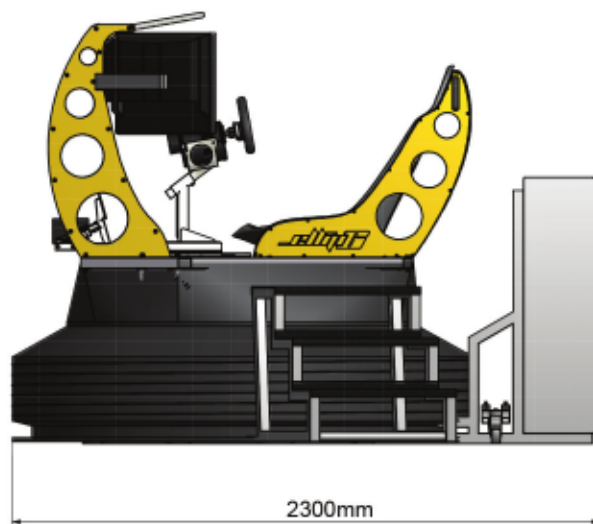

POUR LE TRANSPORT

CAMION 20M³
ÉQUIPÉ D'UN HAYON

170 CM
DE LARGE SANS DÉMONTAGE DES ÉCRANS

180 CM
DE HAUT

450 KG

ellip6

CARACTÉRISTIQUES

- > 3 ÉCRANS FULL HD 1080, VISION 180°
- > 6 AXES POUR DES MOUVEMENTS JUSQU'À 50° ET 2G
- > SON STÉRÉO HD 2.1
- > VOLANT PROFESSIONNEL AVEC RETOUR DE FORCE ET PALETTES
- > PÉDALIER PROFESSIONNEL AVEC POTENTIOMÈTRE LINÉAIRE
- > SIÈGE BAQUET RÉGLABLE RECARO AVEC HARNAIS 3 POINTS

Structure acier - aluminium

Poid : 400 kg

Alimentation 220v mono, 6 amp

Escalier amovible, rampe de sécurité

Surface au sol minimum d'utilisation : 3 x 3

Accès plat sans obstacle, accès minimum de 160 x180 cm