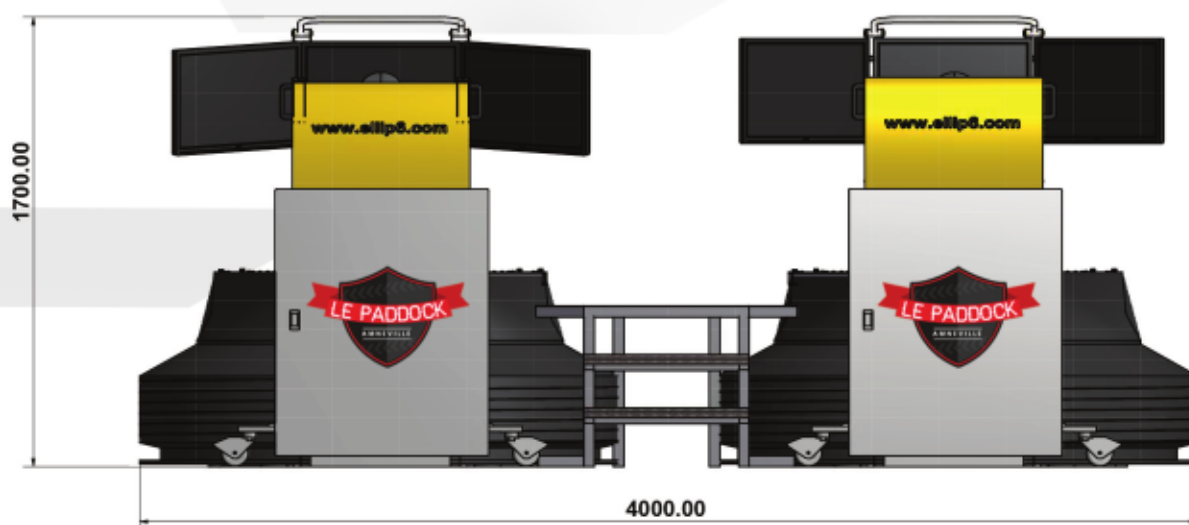

LOCATION

SIMULATEURS DE PILOTAGE AUTOMOBILE DYNAMIQUES

OFFREZ DU

WHAOUUU

À VOS INVITÉS !

6

AXES
DYNAMIQUES

100

CIRCUITS
& VOITURES

3

MODES
F1/RALLYE/GT

EN DÉTAIL

INSTALLATION

4 MÈTRES
DE LARGE MINIMUM

3 MÈTRES
DE LONG MINIMUM

2,2 MÈTRES
DE HAUTEUR SOUS PLAFOND

POUR LE TRANSPORT

CAMION 20M³
ÉQUIPÉ D'UN HAYON

170 CM
DE LARGE SANS DÉMONTAGE DES ÉCRANS

180 CM
DE HAUT

450 KG

ellip6

CARACTÉRISTIQUES

- > 3 ÉCRANS FULL HD 1080, VISION 180°
- > 6 AXES POUR DES MOUVEMENTS JUSQU'À 50° ET 2G
- > SON STÉRÉO HD 2.1
- > VOLANT PROFESSIONNEL AVEC RETOUR DE FORCE ET PALETTES
- > PÉDALIER PROFESSIONNEL AVEC POTENTIOMÈTRE LINÉAIRE
- > SIÈGE BAQUET RÉGLABLE RECARO AVEC HARNAIS 3 POINTS

Structure acier - aluminium

Poid : 400 kg

Alimentation 220v mono, 6 amp

Escalier amovible, rampe de sécurité

Surface au sol minimum d'utilisation : 3 x 3

Accès plat sans obstacle, accès minimum de 160 x180 cm