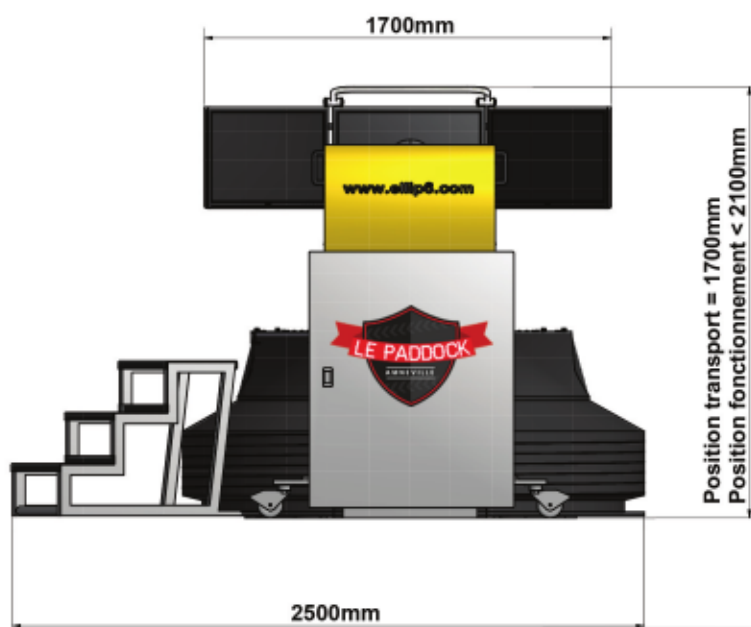

CIRCUITS
& VOITURES

3

MODES
F1/RALLYE/GT

EN DÉTAIL

INSTALLATION

4 MÈTRES
DE LARGE MINIMUM

3 MÈTRES
DE LONG MINIMUM

2,2 MÈTRES
DE HAUTEUR SOUS PLAFOND

POUR LE TRANSPORT

CAMION 20M³
ÉQUIPÉ D'UN HAYON

170 CM
DE LARGE SANS DÉMONTAGE DES ÉCRANS

180 CM
DE HAUT

450 KG

ellip6

CARACTÉRISTIQUES

- > 3 ÉCRANS FULL HD 1080, VISION 180°
- > 6 AXES POUR DES MOUVEMENTS JUSQU'À 50° ET 2G
- > SON STÉRÉO HD 2.1
- > VOLANT PROFESSIONNEL AVEC RETOUR DE FORCE ET PALETTES
- > PÉDALIER PROFESSIONNEL AVEC POTENTIOMÈTRE LINÉAIRE
- > SIÈGE BAQUET RÉGLABLE RECARO AVEC HARNAIS 3 POINTS

Structure acier - aluminium

Poid : 400 kg

Alimentation 220v mono, 6 amp

Escalier amovible, rampe de sécurité

Surface au sol minimum d'utilisation : 3 x 3

Accès plat sans obstacle, accès minimum de 160 x180 cm